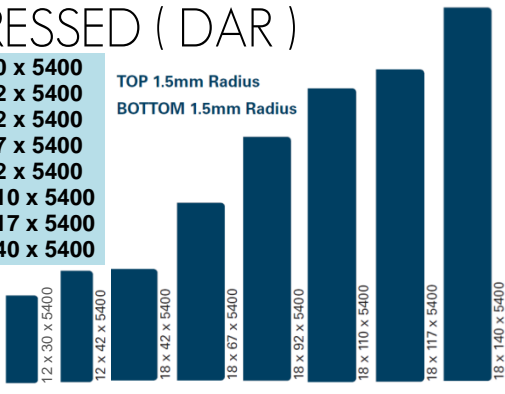

SO DRESSED (DAR)

- 12 x 30 x 5400
- 12 x 42 x 5400
- 18 x 67 x 5400
- 18 x 92 x 5400
- 18 x 110 x 5400
- 18 x 117 x 5400
- 18 x 140 x 5400

TOP 1.5mm Radius
BOTTOM 1.5mm Radius

QUAD

18 x 18 x 5400

18 x 18 x 5400

HALF SPLAYED

- 12 x 67 x 5400
- 18 x 92 x 5400
- 18 x 140 x 5400

WA DOUBLE BULLNOSE

18 x 67 x 5400

18 x 67 x 5400

WA SINGLE BULLNOSE

- 18 x 67 x 5400
- 18 x 92 x 5400

18 x 67 x 5400

18 x 92 x 5400

NOSING

- 30 x 170 x 5400
- 30 x 190 x 5400

30 x 170 x 5400

30 x 190 x 5400

WA COLONIAL

- 18 x 67 x 5400
- 18 x 87 x 5400
- 18 x 140 x 5400
- 18 x 190 x 5400

18 x 67 x 5400

- 18 x 67 x 5400
- 18 x 92 x 5400
- 18 x 140 x 5400

18 x 67 x 5400

18 x 92 x 5400

18 x 140 x 5400

SCOTIA

28 x 28 x 5400

28 x 28 x 5400